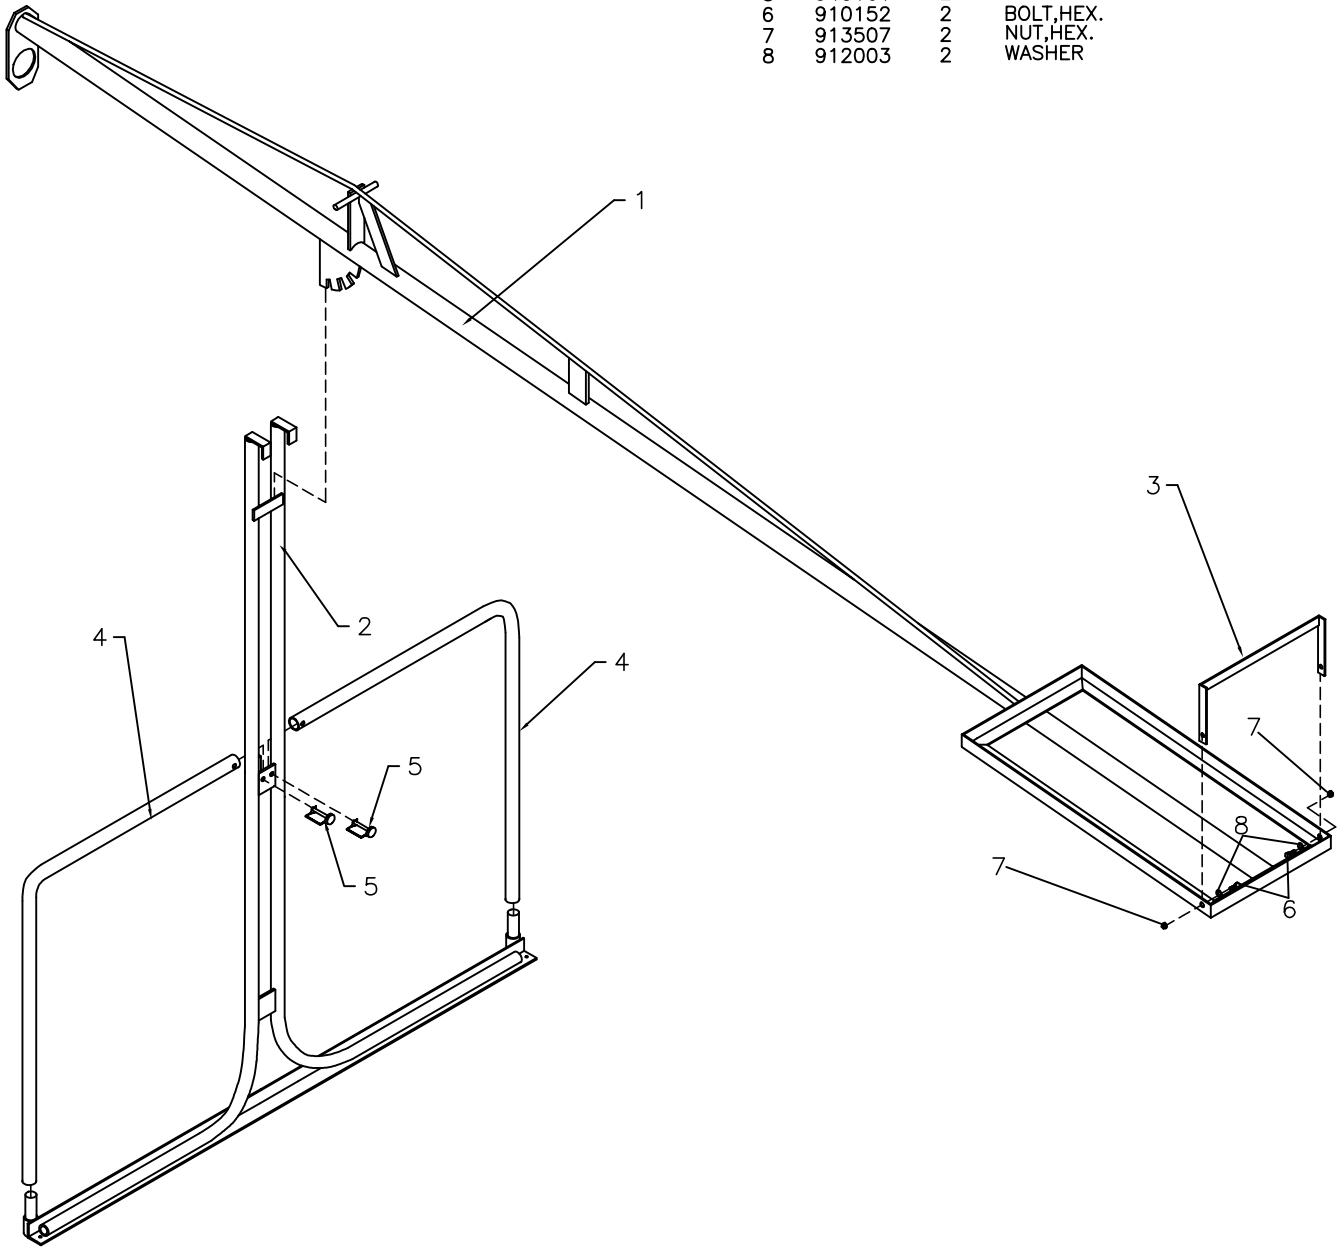

ITEM	NO.	QTY.	DESCRIPTION
1	530501	1	BOOM
2	530502	1	FRONT LEG
3	530503	1	STOPPER
4	530504	2	FENCE
5	940161	2	SPRING LOCK PIN
6	910152	2	BOLT, HEX.
7	913507	2	NUT, HEX.
8	912003	2	WASHER

DATE:	12.12.1997	HAND HOIST
REV.:	10.01.2012	
EQUIPEMENT GRIZZLY EQUIPEMENT		530500