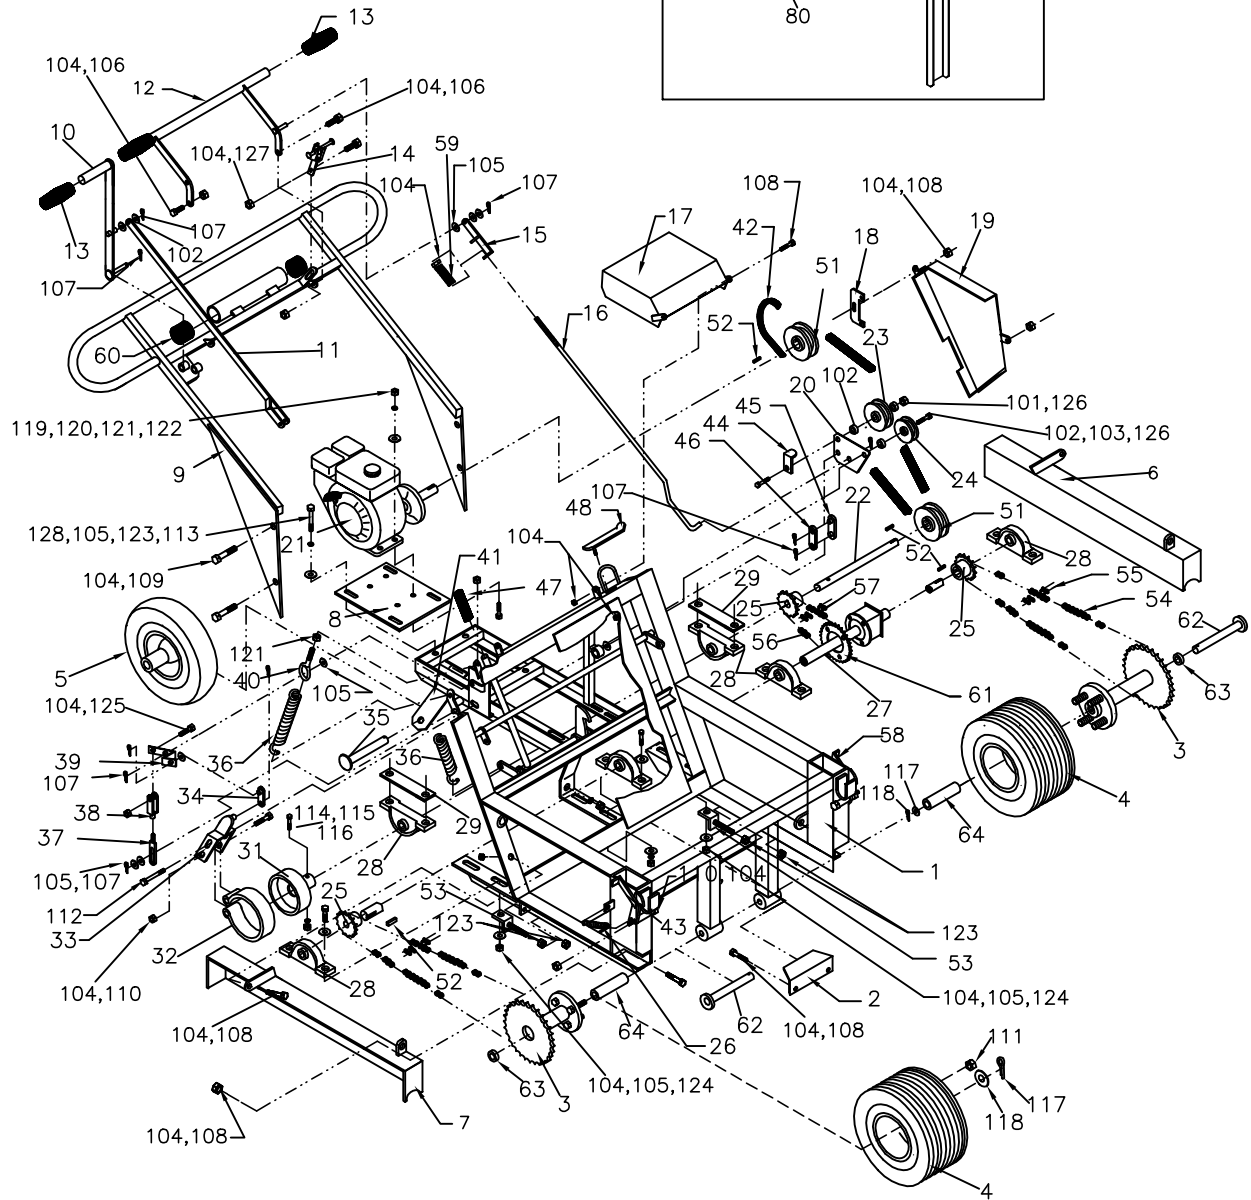

OPTION

FABRIQUE JUSQU'A AOUT 1999

DATE:	15.09.1998
REV.:	01.06.2012
EQUIPEMENT GRIZZLY EQUIPMENT	

WORKHORSE ROUES EN SOUS
333000

ITEM	NO.	QTY.	DESCRIPTION	ITEM	NO.	QTY.	DESCRIPTION
1	333001	1	FRAME	51	921044	2	PULLEY
2	330002	1	PLATE	52	921302	5	KEY
3	333003	2	HUB ASSY.	53	330053	2	CHAIN AJUST. SCREW
4	935013	2	WHEEL, FRONT	54	333054	2	CHAIN,LARGE
5	935011	1	WHEEL, REAR	55	934034	3	MASTER LINK
6	333006	1	CHAINE GUARD, RIGHT	56	330056	1	CHAIN, SMALL
7	333007	1	CHAINE GUARD, LEFT	57	934035	1	LINK, OFFSET
8	330008	1	ENGINE BASE	58	330058	1	HOOK, LEFT
9	330009	1	HANDLEBAR	59	937003	1	SPRING
10	330010	1	LEVER, DOOR	60	940009	2	PLASTIC CAP
11	330011	1	CONTROL LINK	61	330061	1	SPROCKET
12	330012	1	CLUTCH HANDLE	62	333002	2	WHEEL SHAFT
13	940005	3	HANDLE GRIP	63	333004	2	SPACER
14	330014	1	NEUTRAL SWITCH	64	333005	2	SPACER
15	330015	1	CLUTCH LINKAGE	101	910262	1	BOLT, HEX
16	330016	1	CLUTCH ROD	102	912005	3	WASHER
17	330017	1	ENGINE COVER	103	910257	1	BOLT, HEX
18	330018	1	BELT GUARD BRACKET	104	913507	36	LOCK-NUT
19	330019	1	BELT GUARD	105	912003	40	WASHER
20	330020	1	IDLER BRACKET	106	910153	2	BOLT, HEX
21	950161	1	ENGINE	107	914603	9	COTTER PIN
22	330022	1	SHAFT	108	910152	9	BOLT, HEX
23	921401	1	IDLER PULLEY	109	910156	4	BOLT, HEX
24	921403	1	IDLER PULLEY	110	910109	1	BOLT, HEX
25	936110	3	SPROCKET	111	915301	8	NUT, HEX.
26	937007	2	SPRING	112	910162	1	BOLT, HEX
27	333027	1	DIFFERENTIAL	113	910158	4	BOLT, HEX
28	923180	6	PILLOW BLOCK BEARING	114	913003	1	NUT, HEX.
29	330029	2	BEARING PLATE	115	912501	1	LOCK-WASHER
31	330031	1	BRAKE DRUM	116	910055	1	BOLT, HEX
32	330032	1	BRAKE BAND	117	914654	2	COTTER PIN
33	330033	1	FORK, BRAKE BAND	118	912013	2	WASHER
34	330034	1	BRAKE LINKAGE	119	910107	4	BOLT, HEX
35	900010	1	WHEEL AXLE	120	912002	4	WASHER
36	937011	2	SPRING	121	913005	6	NUT, HEX.
37	330037	1	BRAKE AJUST SCREW	122	912502	4	LOCK-WASHER
38	915008	1	BRAKE YOKE	123	913007	6	NUT, HEX.
39	330039	1	LINKAGE	124	910155	10	BOLT, HEX
40	915204	1	EYE BOLT	125	910154	1	BOLT, HEX
41	900005	1	SWIVEL FORK	126	913511	2	LOCK-NUT
42	920219	1	BELT	127	911151	1	CARRIAGE BOLT
43	330043	1	HOOK,RIGHT	128	912503	4	LOCK-WASHER
44	330044	1	BELT GUIDE	129	910152	6	BOLT,HEX.
45	330045	1	LINKAGE ,MALE	OPTION FOR HOT TANK			
46	330046	1	LINKAGE ,FEMALE	ITEM	NO.	QTY.	DESCRIPTION
47	940001	1	HANDLE GRIP	80	330100	2	CHANNEL IRON
48	330048	2	LOCK	81	144101	2	TANK ROD