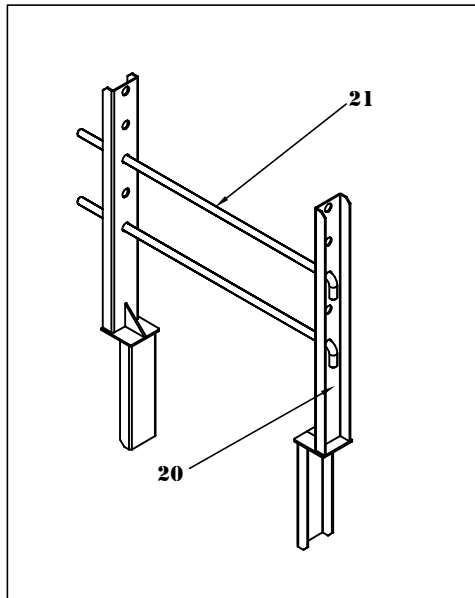

OPTION

MODELE 143000 (ROUE LARGE) ITEM NR. QTE. DESCRIPTION

ITEM	NR.	QTE.	DESCRIPTION
1	140001	1	CHASSIS
2	140002	1	BARRE DE TIRE
3	140003	1	ESSIEU AVANT
4	910370	1	BOULON
5	935006	4	ROUE LARGE
100	914755	8	GOUILLE FENDUE
101	912021	4	RONDELLE
102	913515	1	ECROU AUTOBLOCONT
103	910153	4	BOULON
104	912003	8	RONDELLE
105	912503	4	RONDELLE RESSORT
106	913007	4	ECROUS
107	912020	4	RONDELLE

OPTION POUR RESERVOIR ISOLE

20	140100	2	SUPPORT DE RESERVOIR
21	144101	2	BARRE DE SUPPORT

DATE: 15.11.2000

REV.: 01.09.2020

**EQUIPEMENT
GRIZZLY
EQUIPEMENT**

LITTLE GIANT

27-143000