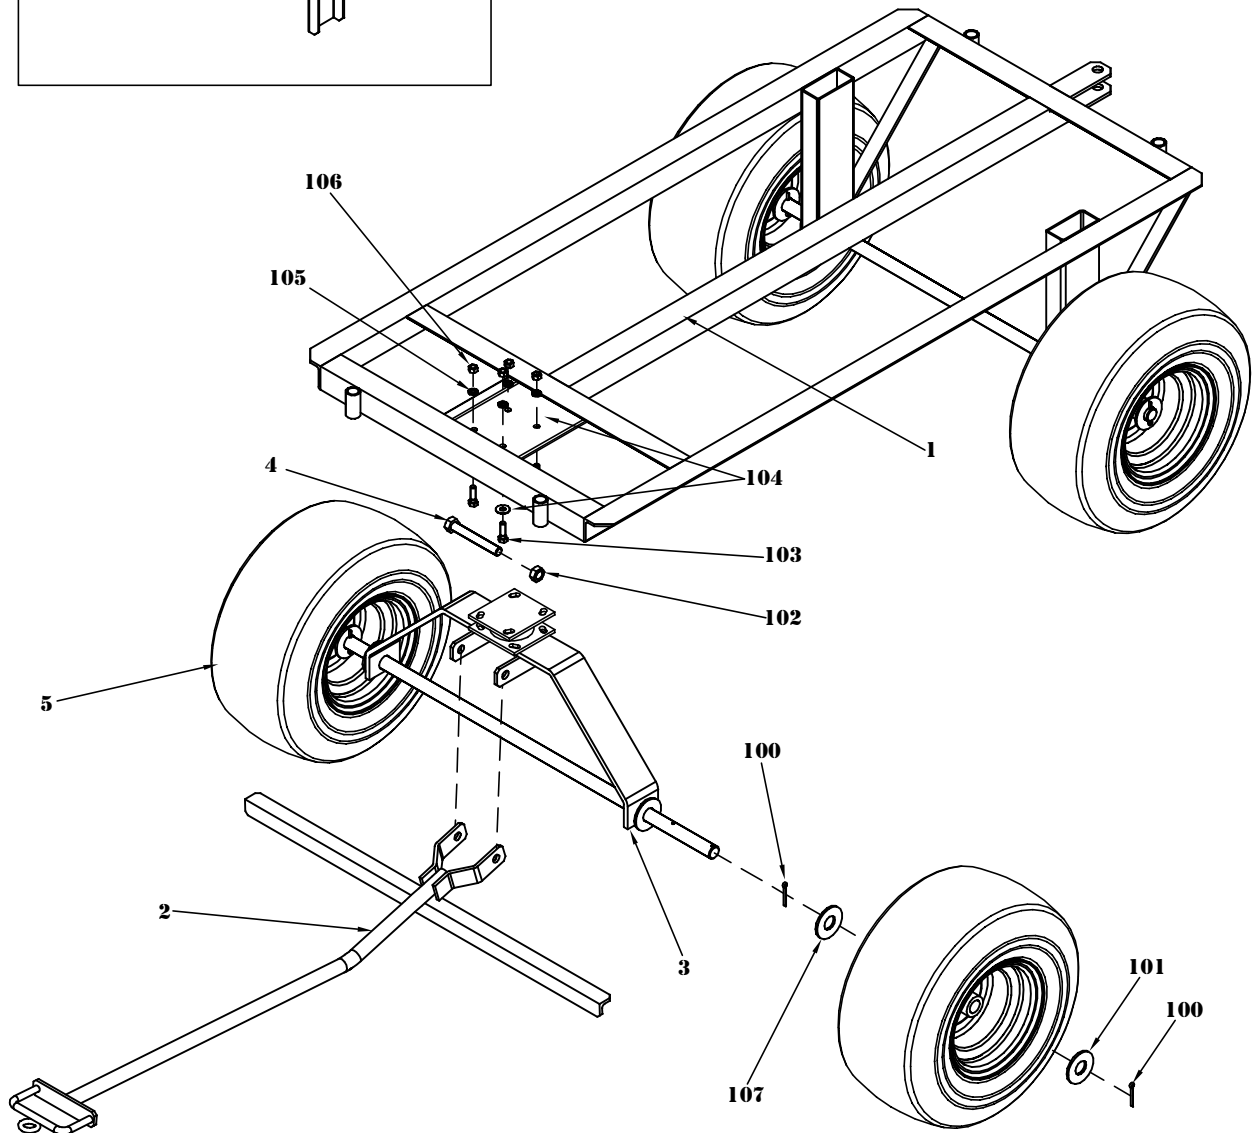

OPTION

MODELE 143000 (ROUE LARGE) ITEM NR. QTE. DESCRIPTION

ITEM	NR.	QTE.	DESCRIPTION
1	140001	1	CHASSIS
2	140002	1	BARRE DE TIRE
3	140003	1	ESSIEU AVANT
4	910370	1	BOULON
5	935006	4	ROUE LARGE
100	914755	8	GOUILLE FENDUE
101	912021	4	RONDELLE
102	913515	1	ECROU AUTOBLOCONT
103	910153	4	BOULON
104	912003	8	RONDELLE
105	912503	4	RONDELLE RESSORT
106	913007	4	ECROUS
107	912020	4	RONDELLE

OPTION POUR RESERVOIR ISOLE

20	140100	2	SUPPORT DE RESERVOIR
21	144101	2	BARRE DE SUPPORT

DATE: 15.11.2000

REV.: 01.09.2020

**EQUIPEMENT
GRIZZLY
EQUIPEMENT**

LITTLE GIANT

27-143000